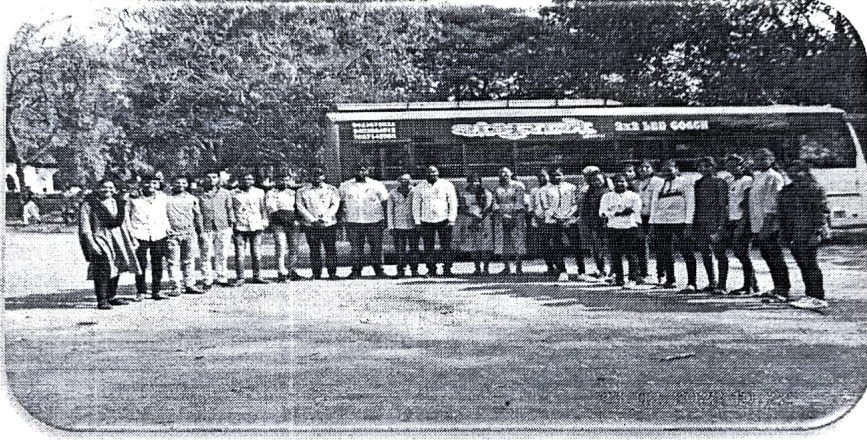

प्रथम वर्ष कला विभाग

श्री मुलिकादेवी महाविद्यालय, निघोज भूगोल विभागाने महाविद्यालयातील द्वितीय व तृतीय वर्षाच्या विद्यार्थ्यांची शैक्षणिक सहलीचे आयोजन दि. २८.०२.२०२२ रोजी शनी शिंगनापूर- दौलताबाद - खुलदाबाद - वेरूळ- घृष्णेश्वर- देवगड याठिकाणी करण्यात आले. या सहलीसाठी महाविद्यालयातील ४० विद्यार्थी आणि ५ प्राध्यापकांनी सहभाग नोंदविला होता.