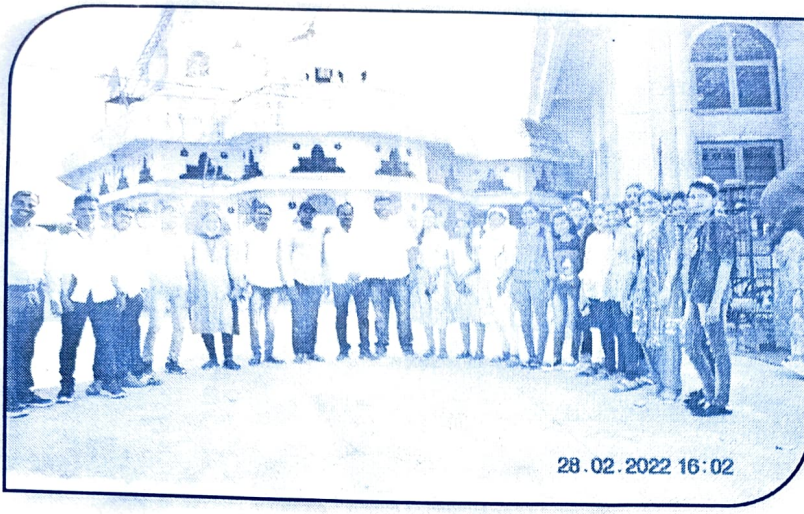

यावेळी भूगोल विभागप्रमुख प्रा. मनोहर एरंडे, इतिहास विभागप्रमुख प्रा. विशाल रोकडे व प्राध्यापक आणि विद्यार्थी उपस्थित होत.

या शैक्षणिक सहलीत दौलताबाद किल्यावर सहभागी विद्यार्थी मेंढा तोफेची पाहणी करताना.

या शैक्षणिक सहलीत सहभागी विद्यार्थ्यांना प्रा. विशाल रोकडे यांनी दौलताबादचा इतिहास सांगितला .

वेरूळ येथील कैलास लेणीचे निरीक्षण व इतिहास जाणून घेताना विद्यार्थी व प्राध्यापक

वेरूळ येथील कैलास लेणीतील वास्तूकलेचे निरीक्षण व इतिहास जाणून घेताना विद्यार्थी व प्राध्यापक