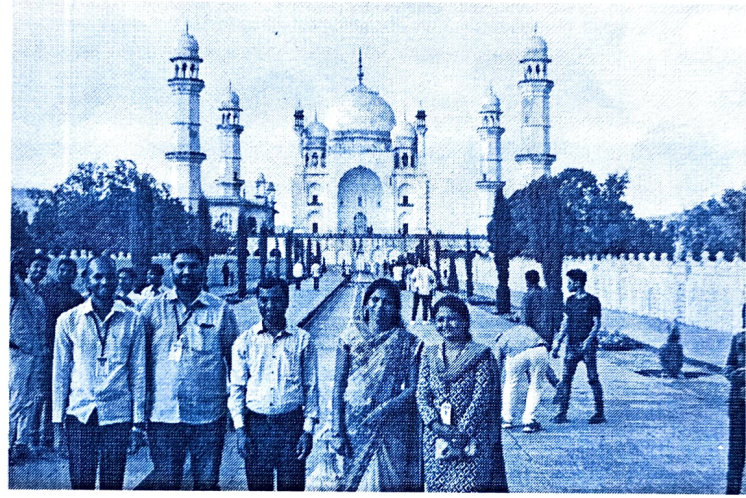

यावेळी भूगोल विभागप्रमुख प्रा. मनोहर एरंडे, इतिहास विभागप्रमुख प्रा. विशाल रोकडे व प्राध्यापक आणि विद्यार्थी उपस्थित होत.

या शैक्षणिक सहलीत दौलताबाद किल्यावर सहभागी विद्यार्थी मेंढा तोफेची पाहणी करताना.

या शैक्षणिक सहलीत सहभागी विद्यार्थ्यांना प्रा. विशाल रोकडे यांनी दौलताबादचा इतिहास सांगितला .

वेरूळ येथील कैलास लेणीचे निरीक्षण व इतिहास जाणून घेताना विद्यार्थी व प्राध्यापक

वेरूळ येथील कैलास लेणीतील वास्तूकलेचे निरीक्षण व इतिहास जाणून घेताना विद्यार्थी व प्राध्यापक

या शैक्षणिक
सहलीत खुल्लावाद
येथील भद्रा मारुती
मंदीर दर्शनासाठी
सहभागी विद्यार्थी

या शैक्षणिक
सहलीत बीबी का
मकबरा येथे पाहणी
करताना सहभागी
विद्यार्थी

HEAD
Department of Geography
Shri Mulikadevi Mahavidyalaya, Nighoj

Tour Type: Study Tour

- ❖ Organizer : Department of History and Department of Geography
- ❖ Day & Date : Saturday & Sunday, 28th February 2022
- ❖ Rout : Nighoj-Shani Shingnapur-Aurangabad- Bibi Ka Makbara-Verul- Ghrushneshwar- Devgiri- Devgad-Nighoj
- ❖ No. of Students Participant : 30
- ❖ No. of Teacher Participant : 05