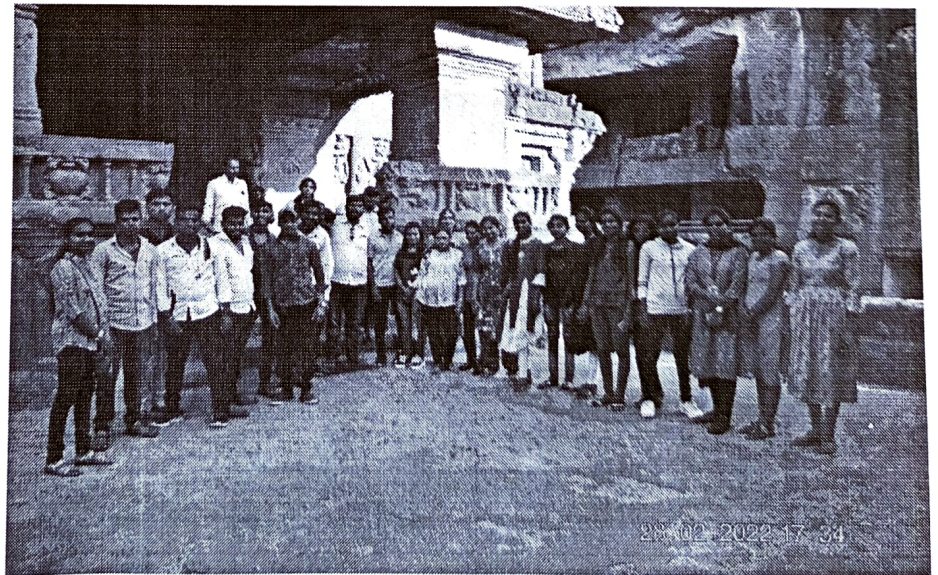

यावेळी भूगोल विभागप्रमुख प्रा. मनोहर एरंडे, इतिहास विभागप्रमुख प्रा. विशाल रोकडे व प्राध्यापक आणि विद्यार्थी उपस्थित होत.

या शैक्षणिक सहलीत दौलताबाद किल्यावर सहभागी विद्यार्थी मेंढा तोफेची पाहणी करताना.

या शैक्षणिक सहलीत सहभागी विद्यार्थ्यांना प्रा. विशाल रोकडे यांनी दौलताबादचा इतिहास सांगितला .

वेरूळ येथील कैलास लेणीचे निरीक्षण व इतिहास जाणून घेताना विद्यार्थी व प्राध्यापक

वेरूळ येथील कैलास लेणीतील वास्तूकलेचे निरीक्षण व इतिहास जाणून घेताना विद्यार्थी व प्राध्यापक

Tour Type: Study Tour

- ❖ Organizer : Department of History and Department of Geography
- ❖ Day & Date : Saturday & Sunday, 28th February 2022
- ❖ Rout : Nighoj-Shani Shingnapur-Aurangabad- Bibi Ka Makbara-Verul- Ghrushneshwar- Devgiri- Devgad-Nighoj
- ❖ No. of Students Participant : 30
- ❖ No. of Teacher Participant : 05