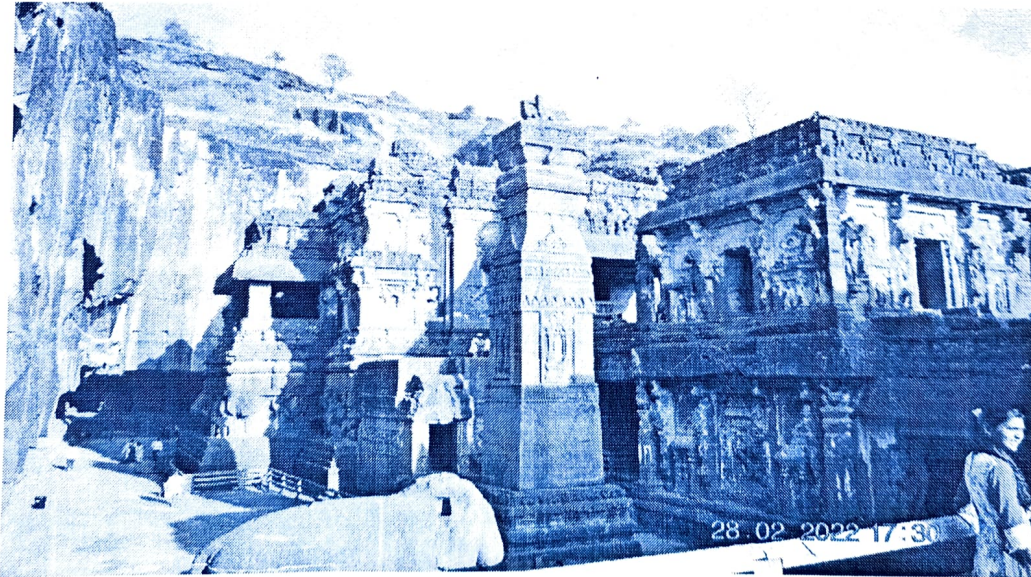

या शैक्षणिक सहलीत सहभागी विद्यार्थ्यांना प्रा. विशाल रोकडे यांनी दौलताबादचा इतिहास सांगितला .

वेरूळ येथील कैलास लेणीचे निरीक्षण व इतिहास जाणून घेताना विद्यार्थी व प्राध्यापक

वेरूळ येथील कैलास लेणीतील वास्तूकलेचे निरीक्षण व इतिहास जाणून घेताना विद्यार्थी व प्राध्यापक

या शैक्षणिक
सहलीत खुल्लावाद
येथील भद्रा मारुती
मंदीर दर्शनासाठी
सहभागी विद्यार्थी

या शैक्षणिक
सहलीत बीबी का
मकबरा येथे पाहणी
करताना सहभागी
विद्यार्थी

HEAD
Department of Geography
Shri Mulikadevi Mahavidyalaya, Nighoj

Tour Type: Study Tour

- ❖ Organizer : Department of History and Department of Geography
- ❖ Day & Date : Saturday & Sunday, 28th February 2022
- ❖ Rout : Nighoj-Shani Shingnapur-Aurangabad- Bibi Ka Makbara-Verul- Ghrushneshwar- Devgiri- Devgad-Nighoj
- ❖ No. of Students Participant : 30
- ❖ No. of Teacher Participant : 05